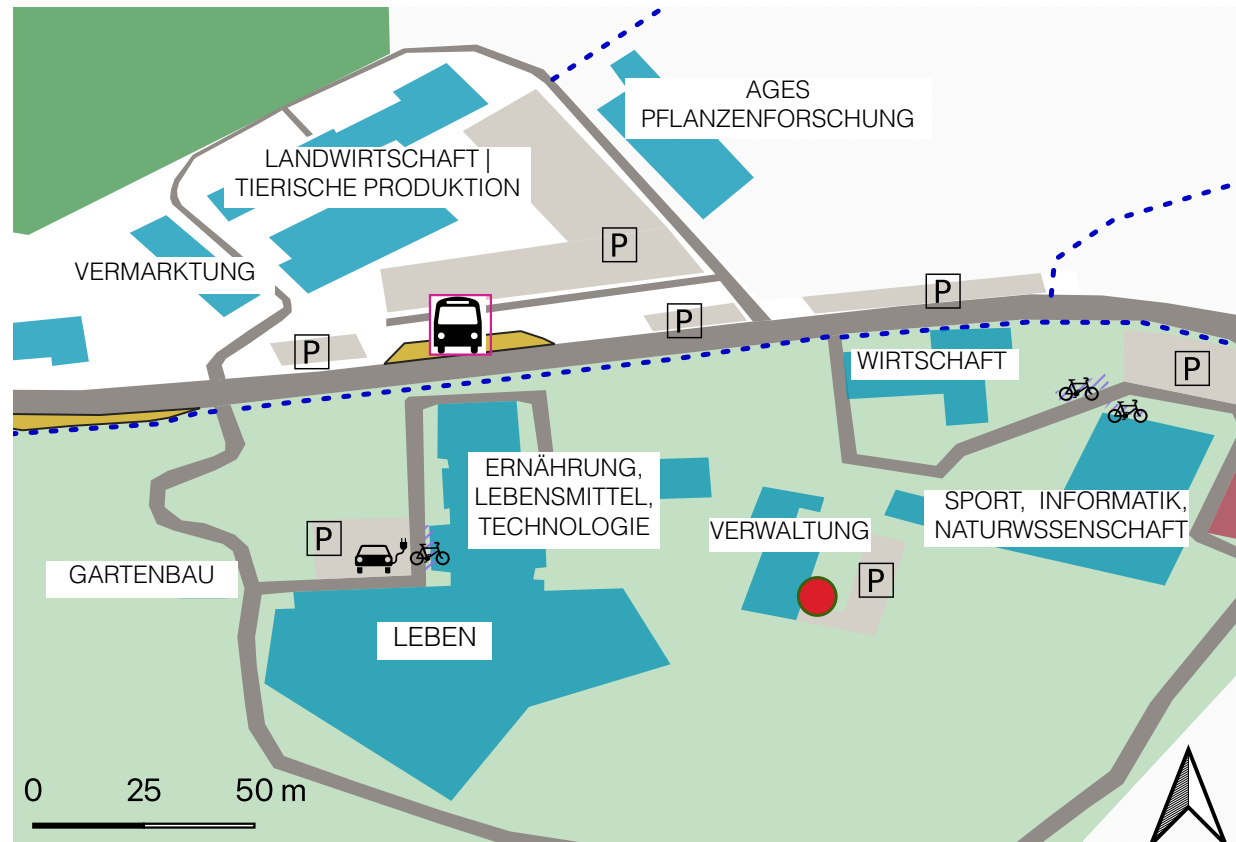

HBLA PITZELSTÄTTEN

 HBLA Pitzelstätten
Landwirtschaft
und Ernährung

ERREICHBARKEIT DER

So erreichen Sie uns:

Mit dem BUS:

-  von Klagenfurt mit dem REGIONALBUS SB4 & 5230- Richtung Feldkirchen bis Station KLAGENFURT WÖLFNITZ BUNDESSTRAßE
-  von Klagenfurt Heiligengeistplatz mit STADTBUS 3 - Richtung Felsenschmiedgasse bis Station LENDORF SCHÖNFELD
-  von Feldkirchen mit dem KÄRNTEN BUS 5221 - Richtung Lendorf bis Station PITZELSTÄTTEN HBLA

Mit dem AUTO:

- von Klagenfurt über B83 und B95 bis Glantalstraße
- von Wien / Graz / Villach über A2 bis Ausfahrt KLAGENFURT-NORD
- von Feldkirchen über B95 und L70 bis Glantalstraße

Mit dem FAHRRAD:

von / nach Klagenfurt. Distanz: ca. 6 Kilometer über gemütlich bis durchschnittlich gemütliche Radwege / Straße

 Im Vergleich zum Auto sparen Sie dadurch etwa 1,4kg CO₂ ein!

DETAILKARTE

Legende

 Fahrradabstellplatz	 Fuß und Radweg	 Nahversorger
 InfoPoint	 E-Tankstelle	 Parkplätze
 Sportplatz	 Radabstellplätze	 Wald
		 Wölfnitzbach