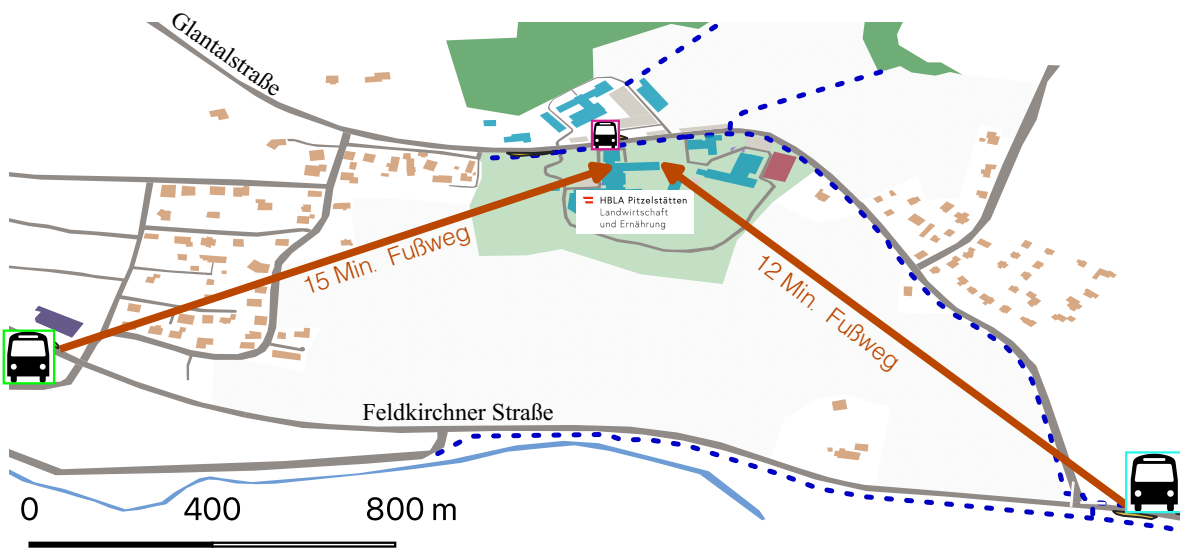

HBLA PITZELSTÄTTEN

 HBLA Pitzelstätten
Landwirtschaft
und Ernährung

ERREICHBARKEIT DER

So erreichen Sie uns:

Mit dem BUS:

-  von Klagenfurt mit dem REGIONALBUS SB4 & 5230- Richtung Feldkirchen bis Station KLAGENFURT WÖLFNITZ BUNDESSTRAßE
-  von Klagenfurt Heiligengeistplatz mit STADTBUS 3 - Richtung Felsenschmiedgasse bis Station LENDORF SCHÖNFELD
-  von Feldkirchen mit dem KÄRNTEN BUS 5221 - Richtung Lendorf bis Station PITZELSTÄTTEN HBLA

Mit dem AUTO:

- von Klagenfurt über B83 und B95 bis Glantalstraße
- von Wien / Graz / Villach über A2 bis Ausfahrt KLAGENFURT-NORD
- von Feldkirchen über B95 und L70 bis Glantalstraße

Mit dem FAHRRAD:

von / nach Klagenfurt. Distanz: ca. 6 Kilometer über gemütlich bis durchschnittlich gemütliche Radwege / Straße

 Im Vergleich zum Auto sparen Sie dadurch etwa 1,4kg CO₂ ein!

DETAILKARTE

Legende

 Fahrradabstellplatz	 Fuß und Radweg	 Nahversorger
 InfoPoint	 E-Tankstelle	 Parkplätze
 Sportplatz	 Radabstellplätze	 Wald
		 Wölfnitzbach